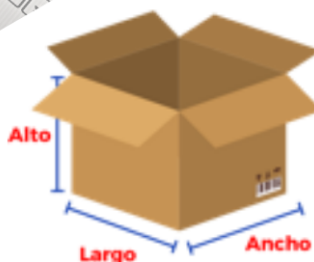

10-17 días hábiles.

Amigable con el medio ambiente

Impresión con costo extra
 Suaje a la medida con costo extra*
 *Precios + IVA

TAPE TAP

CAJAS RANURADAS

7 kilos (Doble corrugado)

PEDIDO MÍNIMO:
\$2,900 MXN.
150 CAJAS C/MODELO

El costo para personalizar las cajas varía dependiendo la medida

MODELO	LARGO	ANCHO	ALTO	PRECIO c/u
M35	45	30	31	\$ 20
M36	45	45	40	\$ 35
M37	45	40	34	\$ 28
M38	45	30	20	\$ 25
M39	46	34	24	\$ 24
M40	48	25	35	\$ 19
M41	49	39	25,5	\$ 25
M42	50	35	45	\$ 30
M43	50	35	30	\$ 25
M44	50	50	30	\$ 37
M45	50	32	33	\$ 24
M46	52	40	46	\$ 38
M47	54	44	49	\$ 31
M48	55	46	36	\$ 37
M49	55	39	39	\$ 33
M50	55	36	34	\$ 28
M51	55	40	33	\$ 31
M52	57	40	57	\$ 41
M53	58	38	40	\$ 49
M54	59,5	59,5	59,5	\$ 62
M55	59,8	29,4	32,3	\$ 24
M56	60	40	45	\$ 39
M57	61,5	39,5	49,5	\$ 42
M58	65	35	35	\$ 31
M59	66	55	50	\$ 57
M60	68	43,4	48	\$ 45
M61	70	47	51	\$ 17
M62	79	44	59	\$ 55