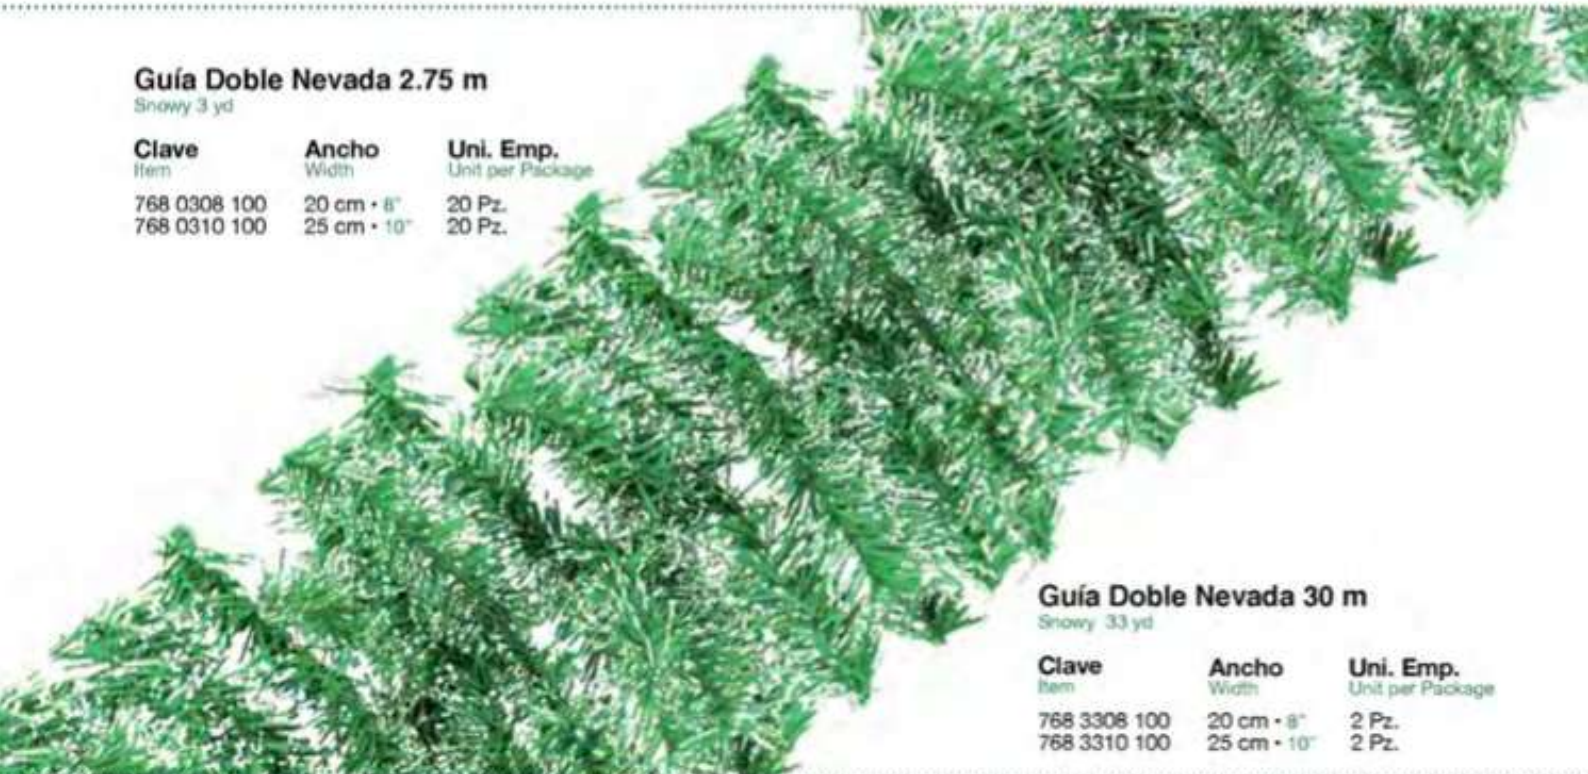

Guía Doble Nevada 30 m

Snowy 33 yd

Clave Item	Ancho Width	Uni. Emp. Unit per Package
768 3308 100	20 cm • 8"	2 Pz.
768 3310 100	25 cm • 10"	2 Pz.