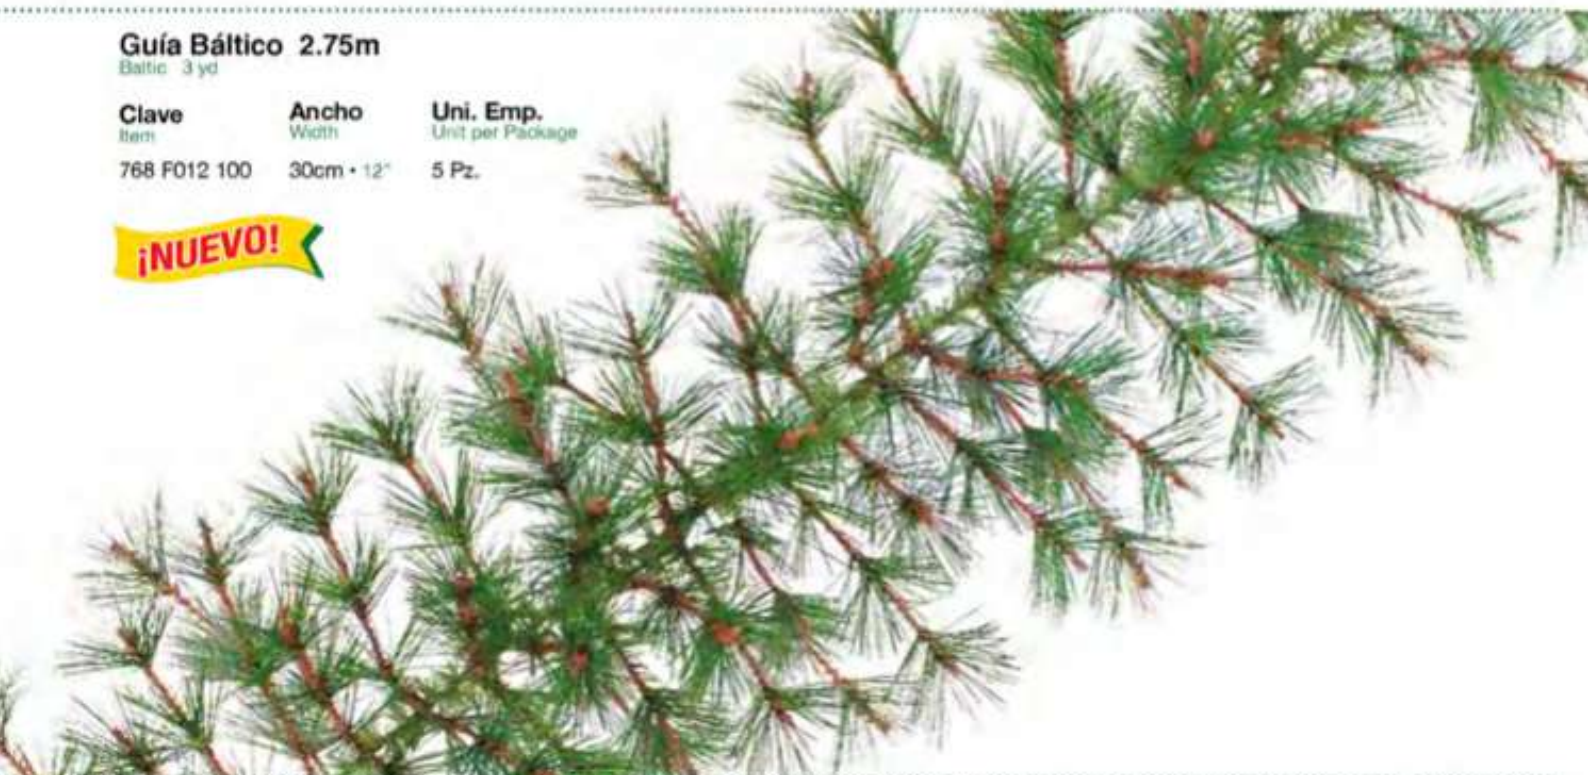

¡NUEVO!

GUÍAS

Garlands

Guía Gigante 2.75m

Giant 3 yd

Clave Item	Ancho Width	Uni. Emp. Unit per Package
756 0254 100	60 cm • 24"	3 Pz.

¡NUEVO!

Guía de Lujo PVC 3m