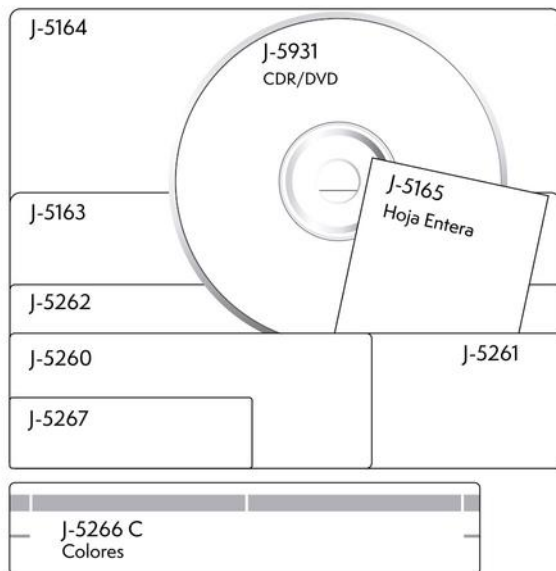

TAPE TAP

ETIQUETAS Adhesivas

Etiqueta Láser Janel

¡Aplicación web
fácil de usar!

- Para impresoras láser o de inyección de tinta.
- Excelente adhesión.
- Gran calidad de impresión.

Etiqueta Láser Janel

Aplicación web en
www.janel.com