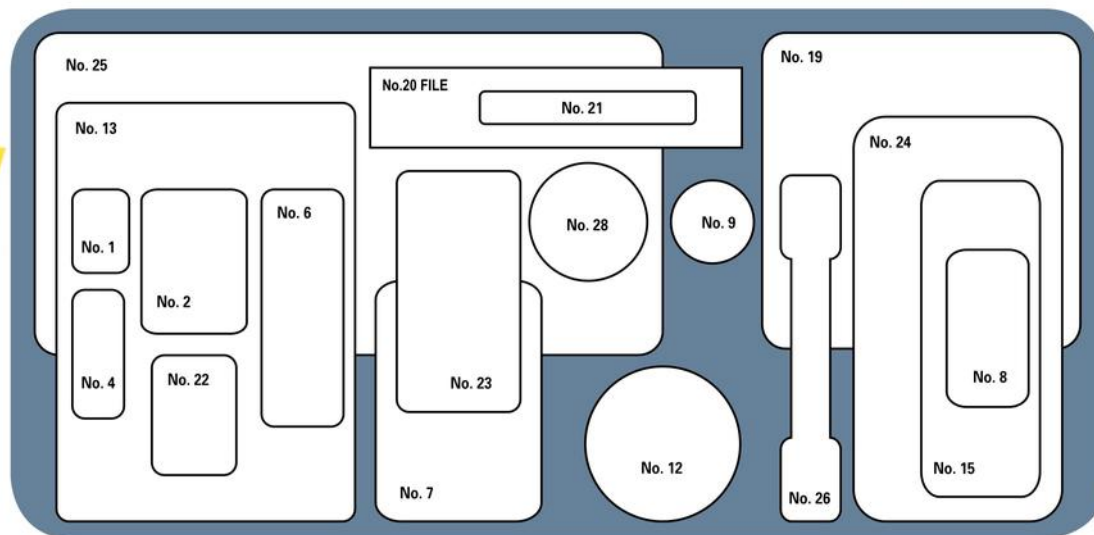

Etiqueta Janel Clásica

Gran variedad de tamaños

- Excelente adhesión.
- Contenido de mayor rendimiento.
- Papel de gran calidad.

Encuentra el
tamaño y forma ideal

Clave	Medida	Nombre	No. de Etiquetas	Master Pack	Presentación	Color
1000913100	9 mm X 13 mm	No.1	3600 etiq. x sobre	20 sobres	Sobre	Blanco
1001622100	16 mm X 22 mm	No.2	1280 etiq. x sobre	20 sobres	Sobre	
1000820100	8 mm X 20 mm	No.4	2520 etiq. x sobre	20 sobres	Sobre	
1001338100	13 mm X 38 mm	No.6	900 etiq. x sobre	20 sobres	Sobre	
1002538100	25 mm X 38 mm	No.7	500 etiq. x sobre	20 sobres	Sobre	
1002513100	25 mm X 13 mm	No.8	1440 etiq. x sobre	20 sobres	Sobre	
1000013100	13 mm	No.9	2520 etiq. x sobre	20 sobres	Sobre	
1000025100	25 mm	No.12	700 etiq. x sobre	20 sobres	Sobre	
1006747100	67 mm X 47 mm	No.13	180 etiq. x sobre	20 sobres	Sobre	
1001950100	19 mm X 50 mm	No.15	504 etiq. x sobre	20 sobres	Sobre	
1005050100	50 mm X 50 mm	No.19	168 etiq. x sobre	20 sobres	Sobre	
1002010100	20 mm X 105 mm	No.20	280 etiq. x sobre	20 sobres	Sobre	
1000534100	5 mm X 34 mm	No.21	2484 etiq. x sobre	20 sobres	Sobre	
1001319100	13 mm X 19 mm	No.22	1800 etiq. x sobre	20 sobres	Sobre	
1001938100	19 mm X 38 mm	No.23	630 etiq. x sobre	20 sobres	Sobre	
1003264100	32 mm X 64 mm	No.24	240 etiq. x sobre	20 sobres	Sobre	
1005010100	50 mm X 100 mm	No.25	84 etiq. x sobre	20 sobres	Sobre	
1000952100	9 mm X 52 mm	No.26	800 etiq. x sobre	20 sobres	Sobre	
1000019100	19 mm	No.28	1260 etiq. x sobre	20 sobres	Sobre